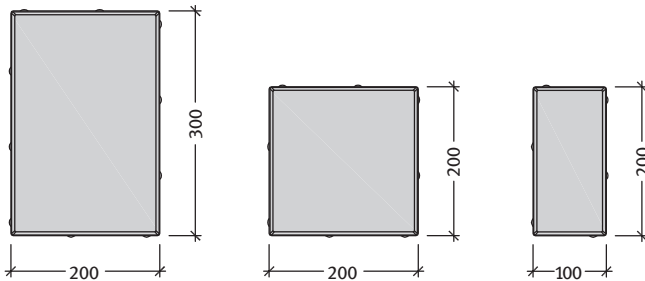

**CITYTOP®**

Citytop térkő 6 és 8 cm, finom kopóréteggel (a 6 cm-es Személyautóval a 8 cm-es Teherautóval is járható!)

Méretek	Szükséglet	Nettó súly
10x20x6 cm	50 db/m <sup>2</sup>	2,7 kg/db
20x20x6 cm	25 db/m <sup>2</sup>	5,42 kg/db
30x20x6 cm	16,7 db/m <sup>2</sup>	8,2 kg/db
10x20x8 cm	50 db/m <sup>2</sup>	3,6 kg/db
20x20x8 cm	25 db/m <sup>2</sup>	7,46 kg/db
30x20x8 cm	16,7 db/m <sup>2</sup>	10,8 kg/db

**Legfontosabb jellemzők:**

- kvarchomokkal kevert felület, diszkrét színek
- a termék kopásállósága, fagyállósága a termékszabvány legszigorúbb követelményeit elégíti ki
- egyszerűen lerakható
- kombinálható más Semmelrock térkőrendszerekkel

<b>4. fríz minta</b>	Méret	
	20x20 cm	20x30 cm
Igény/fm	kb. 5 db	kb. 3,33 db

<b>5. fríz minta</b>	Méret	
	20x20 cm	20x30 cm
Igény/fm	kb. 10 db	kb. 3,33 db

<b>6. fríz minta</b>	Méret	
	10x20 cm	20x20 cm
Igény/fm	kb. 5 db	kb. 10 db

4. minta	Méret	
	20x20 cm	20x30 cm
Igény/m <sup>2</sup>	kb. 10 db	kb. 10 db

5. minta	Méret	
	20x20 cm	20x30 cm
Igény/m <sup>2</sup>	kb. 10 db	kb. 10 db

6. minta	Méret	
	20x20 cm	20x30 cm
Igény/m <sup>2</sup>	kb. 4,6 db	kb. 13,6 db